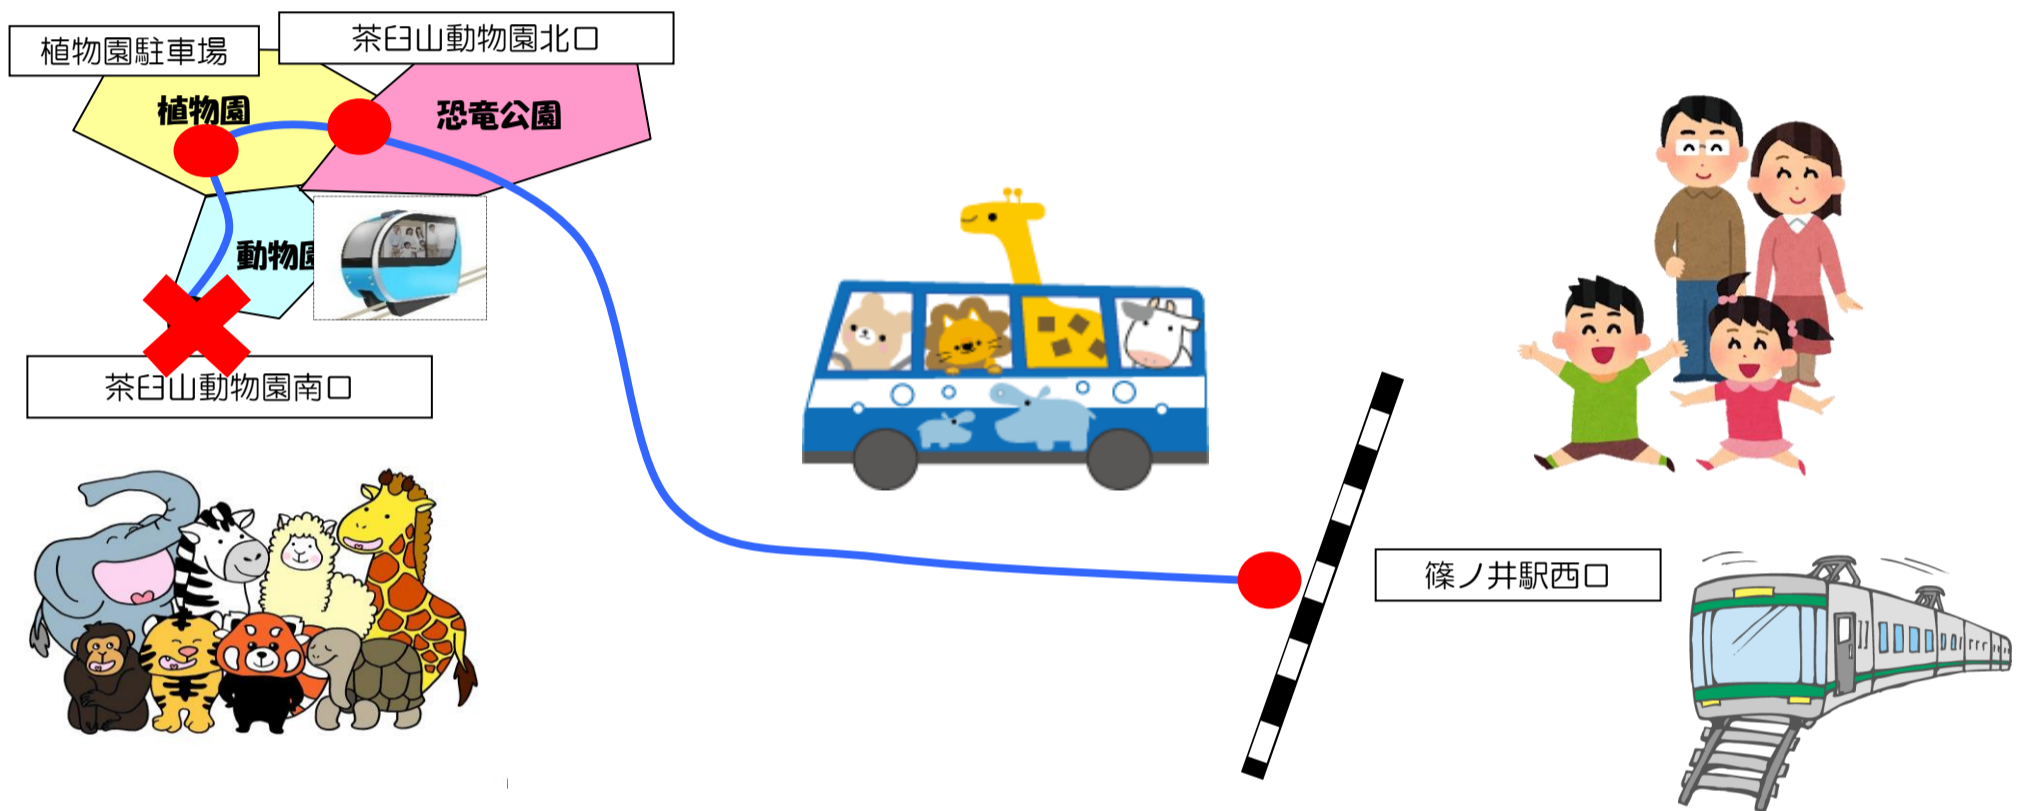

【動物園・植物園 無料ZOOぐるバス】

8～10月の運行日

8月/3日・4日・10日・11日・12日・17日・18日・24日・25日・31日

9月/1日・7日・8日・14日・15日・16日・21日・22日・23日・28日・29日

10月/5日・6日・12日・13日・14日・19日・20日・26日・27日

※注意: 10月19日のみ篠ノ井駅西口と動物園南口の直通便となります。

【茶臼山動物園行き】

※工事のため、動物園南口には停車しません。

停留所名		①	②	③	④
篠ノ井駅西口	発	9:15	10:15	11:15	13:15
茶臼山動物園北口		9:25	10:25	11:25	13:25
植物園駐車場	着	9:27	10:27	11:27	13:27

【篠ノ井駅西口行き】

※工事のため、動物園南口には停車しません。

停留所名		①	②	③	④
植物園駐車場	発	11:37	14:37	15:37	16:47
茶臼山動物園北口		11:40	14:40	15:40	16:50
篠ノ井駅西口	着	11:50	14:50	15:50	17:00